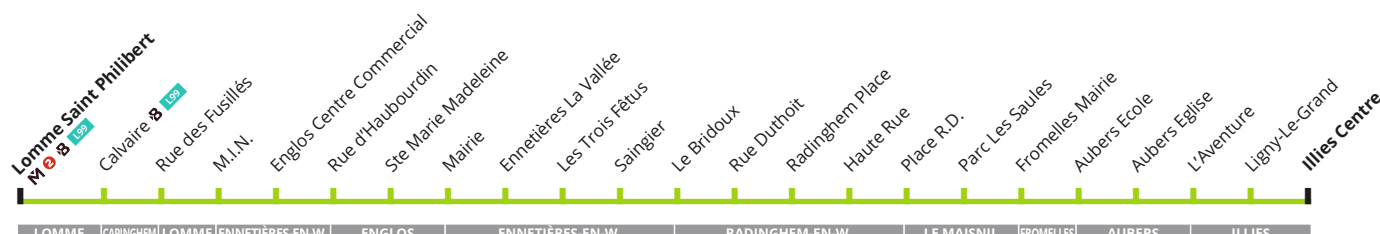

**Horaires hiver 2019/2020**  
à partir du 31 août 2019

**B 62 62R Vers Illies Centre**

**CORRESPONDANCES**  
M Métro ligne 2 B L99 Liane

**B 62 62R Du lundi au vendredi en période scolaire**

Note	R	R	R	R	R	R	R	R	R	R	R	R	R
LOMME SAINT PHILIBERT	08:10	09:35	10:30	11:35	12:35	13:30	14:35	15:35	16:35	17:10	17:45	18:20	19:15
RUE DES FUSILLES	08:14	09:39	10:34	11:39	12:39	13:34	14:39	15:39	16:39	17:16	17:51	18:25	19:19
ENGLOS CENTRE COMMERCIAL	08:17	09:42	10:37	11:42	12:42	13:37	14:42	15:42	16:42	17:20	17:54	18:28	19:22
RUE D'HAUBOURDIN	08:20	09:45	10:39	11:45	12:45	13:40	14:45	15:45	16:45	17:24	17:58	18:32	19:25
ENNETIERES MAIRIE	08:25	09:50	10:44	11:50	12:50	13:45	14:50	15:50	16:50	17:31	18:05	18:37	19:30
LES TROIS FETUS	08:28	09:53	10:47	11:53	12:53	13:48	14:53	15:53	16:53	17:35	18:09	18:41	19:33
RADINGHEM PLACE	08:37	10:02	10:57	12:02	13:02	13:57	15:02	16:02	17:02	17:43	18:17	18:49	19:42
PARC LES SAULES	08:42	10:07	11:03	12:07	13:07	14:02	15:07	16:07	17:07	17:48	18:21	18:54	19:47
FROMELLES MAIRIE	08:47	10:12	11:08	12:12	13:12	14:07	15:12	16:12	17:12	17:53	18:28	19:00	19:53
AUBERS EGLISE	08:52	10:18	11:13	12:18	13:18	14:13	15:18	16:18	17:18	17:58	18:33	19:04	19:57
ILLIES CENTRE	09:01	10:29	11:22	12:29	13:29	14:24	15:29	16:29	17:29	18:08	18:42	19:13	20:06