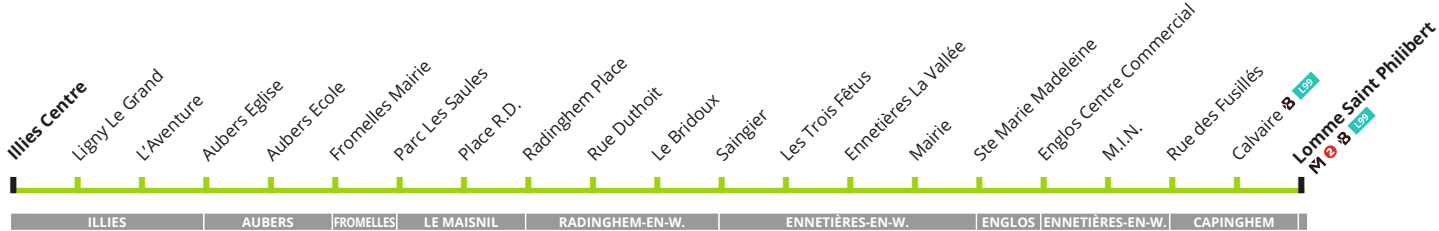

→ CORRESPONDANCES

- **Métro** ligne 2 à St Philibert
- **Liane 99 et Corolle 2** à Saint Philibert
- **Corolle 3** à MIN et Englos Cente Commercial
- **Bus Lignes 61, 64, 65, 75, 76, 80** à St Philibert

→ SUR VOTRE LIGNE

Avec itinéo, après le dernier bus, rentrez jusque 0H30 au centre de votre commune.

Sur simple réservation, avant 18h au 03.20.40.40.40, bénéficiez d'un retour toutes les heures à partir de 21h30, au départ de la station de métro L'homme Saint Philibert.

→ BON À SAVOIR

- Les horaires vous sont donnés à titre indicatif. Des difficultés de circulation peuvent provoquer de légers retards que le conducteur est le premier à déplorer.
- Ayez le réflexe "Je valide, je passe" : la validation est obligatoire à chaque montée et à chaque correspondance.
- Avec les abonnements 4-25 ans et 26-64 ans, accédez librement aux correspondances TER dans les 39 gares de la Métropole Lilloise.
- Les bus ne circulent pas le **1er mai**.

→ NOUVEAUTÉ TER

Vous pouvez désormais, pour le prix d'un trajet ilévia ou avec votre abonnement, prendre le **TER** et accéder librement aux 39 gares de la Métropole Lilloise.

ACCESSIBILITÉ DE VOTRE LIGNE DE BUS :

Les bus qui desservent votre ligne ainsi que la majorité de ces points d'arrêt sont accessibles et disposent d'1 emplacement dédié en priorité aux personnes en fauteuil roulant. En cas de bus non accessible, le bus suivant le sera.

1er mai : les lignes ne circulent pas

62 62R Vers Lomme St Philibert

CORRESPONDANCES
 Métro ligne 2 Liane

62 62R Du lundi au vendredi en période scolaire

Note				R		R		R		R		R		R
ILLIES CENTRE	06:30	07:05	07:50	08:40	09:15	09:40	10:40	11:40	12:15	13:40	14:40	15:40	16:10	18:15
AUBERS EGLISE	06:39	07:14	07:59	08:48	09:23	09:48	10:48	11:48	12:24	13:48	14:48	15:48	16:19	18:24
FROMELLES MAIRIE	06:43	07:18	08:03	08:52	09:27	09:52	10:52	11:52	12:28	13:52	14:52	15:52	16:23	18:28
PARC LES SAULES	06:48	07:23	08:09	08:58	09:33	09:58	10:58	11:58	12:33	13:58	14:58	15:58	16:28	18:34
RADINGHEM PLACE	06:53	07:28	08:14	09:03	09:38	10:03	11:03	12:03	12:38	14:03	15:03	16:03	16:33	18:39
LES TROIS FETUS	07:01	07:36	08:22	09:11	09:46	10:11	11:11	12:11	12:48	14:11	15:11	16:11	16:42	18:47
ENNETIÈRES MAIRIE	07:04	07:39	08:25	09:14	09:49	10:14	11:14	12:14	12:51	14:14	15:14	16:14	16:46	18:50
STE MARIE MADELEINE	07:09	07:44	08:30	09:19	09:54	10:19	11:19	12:19	12:55	14:19	15:19	16:19	16:51	18:54
ENGLOS CENTRE COMMERCIAL	07:14	07:48	08:35	09:23	09:58	10:23	11:23	12:23	12:59	14:23	15:23	16:23	16:56	18:58
RUE DES FUSILLES	07:18	07:52	08:39	09:26	10:01	10:26	11:26	12:26	13:02	14:26	15:26	16:26	16:59	19:01
LOMME SAINT PHILIBERT	07:22	07:56	08:43	09:30	10:05	10:30	11:30	12:30	13:06	14:30	15:30	16:30	17:04	19:05

R = Transport sur réservation

62 62R Du lundi au vendredi - vacances scolaires

Note				R		R		R		R		R		R
ILLIES CENTRE	06:30	07:05	07:50	08:40	09:15	09:40	10:40	11:40	12:15	13:40	14:40	15:40	16:10	18:15
AUBERS EGLISE	06:39	07:14	07:58	08:48	09:24	09:48	10:48	11:48	12:24	13:48	14:48	15:48	16:18	18:24
FROMELLES MAIRIE	06:43	07:18	08:02	08:52	09:28	09:52	10:52	11:52	12:28	13:52	14:52	15:52	16:22	18:28
PARC LES SAULES	06:48	07:23	08:07	08:58	09:33	09:58	10:58	11:58	12:33	13:58	14:58	15:58	16:29	18:33
RADINGHEM PLACE	06:53	07:28	08:11	09:03	09:38	10:03	11:03	12:03	12:38	14:03	15:03	16:03	16:34	18:38
LES TROIS FETUS	07:01	07:36	08:19	09:11	09:46	10:11	11:11	12:11	12:46	14:11	15:11	16:11	16:43	18:46
ENNETIÈRES MAIRIE	07:04	07:39	08:22	09:14	09:49	10:14	11:14	12:14	12:49	14:14	15:14	16:14	16:46	18:49
STE MARIE MADELEINE	07:07	07:43	08:26	09:19	09:54	10:19	11:19	12:19	12:53	14:19	15:19	16:19	16:51	18:54
ENGLOS CENTRE COMMERCIAL	07:11	07:47	08:30	09:23	09:58	10:23	11:23	12:23	12:57	14:23	15:23	16:23	16:56	18:58
RUE DES FUSILLES	07:14	07:50	08:32	09:26	10:02	10:26	11:26	12:26	13:00	14:26	15:26	16:26	17:00	19:01
LOMME SAINT PHILIBERT	07:17	07:54	08:36	09:30	10:06	10:30	11:30	12:30	13:04	14:30	15:30	16:30	17:04	19:05

R = Transport sur réservation

→ VACANCES SCOLAIRES :

Toussaint : du 20 octobre au 3 novembre 2019

Noël : du 22 décembre 2019 au 5 janvier 2020

Hiver : du 16 février au 1er mars 2020

Pâques : du 12 au 26 avril 2020

Pré-été : du 6 au 10 juillet 2020

Été : à partir du 11 juillet 2020

62 62R Samedi